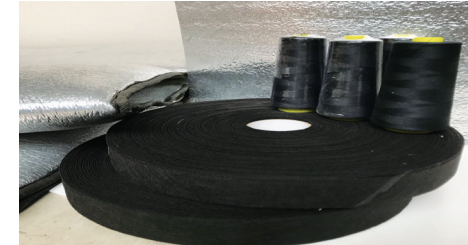

Reflex-Pallet

PP5

Smaltire separatamente nel
cassonetto per la plastica
segui le indicazioni del tuo comune.

Reflex-Kit container

PP5

Smaltire separatamente nel
cassonetto per la plastica
segui le indicazioni del tuo comune.

TNT - Tessuto non tessuto

PP

Smaltire separatamente nel
cassonetto per la plastica
segui le indicazioni del tuo comune.